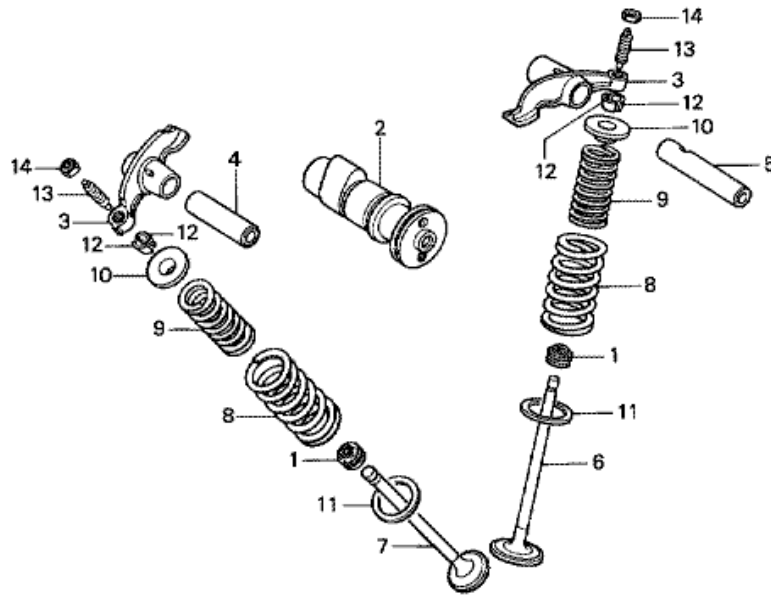

CRF100F CRF100F7 2007 ED EXTREME RED

E-3 NOKKA-AKSELI/VENTTIILI

FR.

KN4A-- E0300

Refnr	Osan numero	Kuvaus	Yksikkömäärä	Tilausmäärä	Korjausmäärä	Hinta EUR
1	12208-413-003	TIIVISTE, VENTTIILIN SAUVA (ARAI)	002	0	0	0,00
2	14101-436-000	NOKKA-AKSELI	001	0	0	0,00
3	14431-116-010	VARSIVENTTIILINKEINU	002	0	0	0,00
4	14451-035-000	AKSELI, VENTTIILIN KEINUVIPU	001	0	0	0,00
5	14451-149-000	AKSELI, VENTTIILIN KEINUVIPU	001	0	0	0,00
6	14711-152-000	VENTTIILI, IMU	001	0	0	0,00
7	14721-176-000	VENTTIILI, PAKO	001	0	0	0,00
8	14751-149-000	JOUSI, VENTTIILI ULOMPI	002	0	0	0,00
9	14761-115-010	JOUSI, VENTTIILI SISEMPI	002	0	0	0,00
10	14771-107-020	PIDIKE, VENTTIILIN JOUSI	002	0	0	0,00
11	14775-107-000	ISTUIN, VENTTIILIN ULOMPI JOUSI	002	0	0	0,00
12	14781-107-003	SOKKA, VENTTIILI (SANKO)	004	0	0	0,00
13	90012-333-000	RUUVI, NOKAN SÄÄTÄMINEN	002	0	0	0,00
14	90206-001-000	MUTTERI, NOKAN SÄÄTÖ	002	0	0	0,00