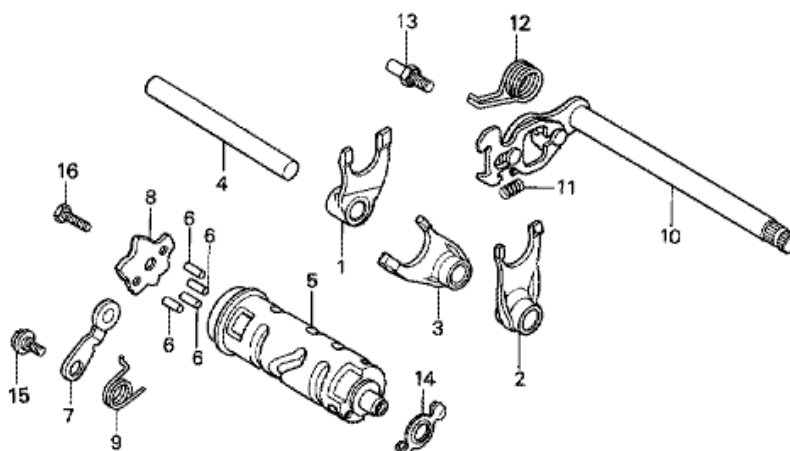

CRF100F CRF100F7 2007 ED EXTREME RED

E-14 VAIHDETANGON RUMPU

KN4F-E1400

Refnr	Osan numero	Kuvaus	Yksikkömäärä	Tilausmäärä	Korjausmäärä	Hinta EUR
1	24211-149-000	HAARUKKA, OIKEA VAIHTEENSIIRTO	001	0	0	0,00
2	24221-115-000	HAARUKKA, VASEN VAIHTEENSIIRTO	001	0	0	0,00
3	24231-115-000	HAARUKKA, KESKIVAIHTEENSIIRTO	001	0	0	0,00
4	24241-149-000	AKSELI, VAIHDEHAARUKAN OHJAIN	001	0	0	0,00
5	24301-149-000	RUMPU, VAIHDETANKO	001	0	0	0,00
6	24421-200-000	PULTTI, VAIHDETANGON RUMPU	004	0	0	0,00
7	24430-115-010	PYSÄYTINKOMPONENTTI, VAIHDETANGON RUMPU	001	0	0	0,00
8	24435-115-040	LEVY, VAIHTEISTON RUMMUN PYSÄYTIN	001	0	0	0,00
9	24436-149-000	JOUSI, VAIHDERUMMUN PYSÄYTIN	001	0	0	0,00
10	24610-GN1-000	KARAKOMPONENTTI, VAIHDE	001	0	0	0,00
11	24641-115-010	JOUSI, VAIHDETANKO	001	0	0	0,00
12	24651-107-000	JOUSI, VAIHDETANGON PALAUTUS	001	0	0	0,00
13	24652-035-000	PULTTI, VAIHTEEN PALAUTUSJOUSI	001	0	0	0,00
14	35753-115-000	ROOTTORI, KESKIKYTKIN	001	0	0	0,00
15	90023-041-010	PULTTI, VAIHTEISTON RUMMUN PYSÄYTIN VARREN OLKA	001	0	0	0,00
16	92101-06016-0A	PULTTI, KUUSIO, 6X16	001	0	0	0,00