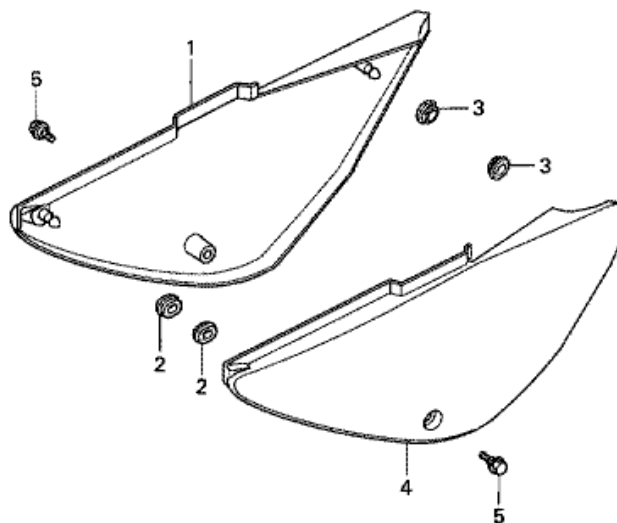

CRF100F CRF100F7 2007 ED EXTREME RED

F-12 SIVUSUOJA

KSJ3-F1200

Refnr	Osan numero	Kuvaus	Yksikkömäärä	Tilausmäärä	Korjausmäärä	Hinta EUR
1	83500-KSJ-670ZA	SUOJA, OIKEA SIVU *NH196 * (NH196 ROSS WHITE)	001	0	0	0,00
2	83551-300-000	LÄPIVIENTISUOJUS, ILMANPUHDISTIMEN KOTELO	002	0	0	0,00
3	83551-376-000	LÄPIVIENTISUOJUS, SIVUSUOJA	002	0	0	0,00
4	83600-KSJ-670ZA	SUOJA, VASEN SIVU *NH196 * (NH196 ROSS WHITE)	001	0	0	0,00
5	90113-GF0-000	PULTTI, LAIPPA, 6MM	002	0	0	0,00