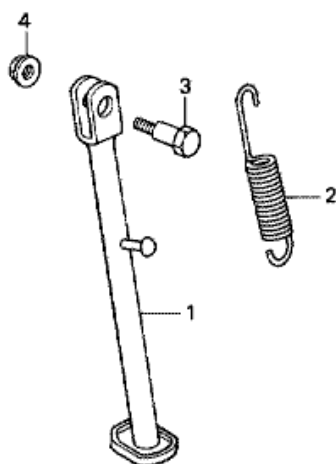

CRF100F CRF100F7 2007 ED EXTREME RED

F-17 TUKI

KSJ3-F1700

Refnr	Osan numero	Kuvaus	Yksikkömäärä	Tilausmäärä	Korjausmäärä	Hinta EUR
1	50530-KSJ-670	TANKOKOMPONENTTI, SIVUTUKI	001	0	0	0,00
2	50541-KE8-000	JOUSI, SIVUTUKI	001	0	0	0,00
3	90107-GN1-010	RUUVI, SIVUTELINE OLKA	001	0	0	0,00
4	90304-GE8-003	MUTTERI, U, 10MM	001	0	0	0,00