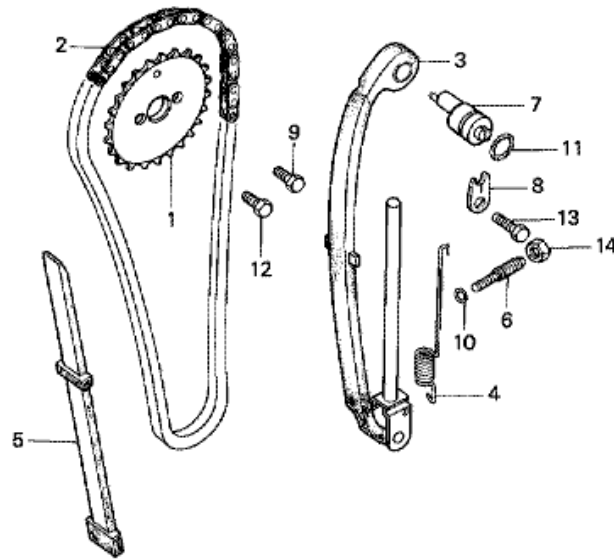

CRF100F CRF100F7 2007 ED EXTREME RED

E-3 NOKKA-AKSELI/VENTTIILI

FR.

KN4A-- E0300

Refnr	Osan numero	Kuvaus	Yksikkömäärä	Tilausmäärä	Korjausmäärä	Hinta EUR
1	12208-413-003	TIIVISTE, VENTTIILIN SAUVA (ARAI)	002	0	0	0,00
2	14101-436-000	NOKKA-AKSELI	001	0	0	0,00
3	14431-116-010	VARSIVENTTIILINKEINU	002	0	0	0,00
4	14451-035-000	AKSELI, VENTTIILIN KEINUVIPU	001	0	0	0,00
5	14451-149-000	AKSELI, VENTTIILIN KEINUVIPU	001	0	0	0,00
6	14711-152-000	VENTTIILI, IMU	001	0	0	0,00
7	14721-176-000	VENTTIILI, PAKO	001	0	0	0,00
8	14751-149-000	JOUSI, VENTTIILI ULOMPI	002	0	0	0,00
9	14761-115-010	JOUSI, VENTTIILI SISEMPI	002	0	0	0,00
10	14771-107-020	PIDIKE, VENTTIILIN JOUSI	002	0	0	0,00
11	14775-107-000	ISTUIN, VENTTIILIN ULOMPI JOUSI	002	0	0	0,00
12	14781-107-003	SOKKA, VENTTIILI (SANKO)	004	0	0	0,00
13	90012-333-000	RUUVI, NOKAN SÄÄTÄMINEN	002	0	0	0,00
14	90206-001-000	MUTTERI, NOKAN SÄÄTÖ	002	0	0	0,00

CRF100F CRF100F7 2007 ED EXTREME RED

E-4 NOKKA-AKSELIN JAKOKETJU

FR.

KN4A--E0400

Refnr	Osan numero	Kuvaus	Yksikkömäärä	Tilausmäärä	Korjausmäärä	Hinta EUR
1	14321-KN4-A60	VETOPYÖRÄ, NOKKA (30T)	001	0	0	0,00
2	14401-436-003	KETJU, NOKKA (90L)	001	0	0	0,00
3	14500-436-000	KIRISTINKOMPONENTTI, NOKKAKETJU	001	0	0	0,00
4	14515-152-000	JOUSI, NOKKAKETJUN KIRISTIN	001	0	0	0,00
5	14550-116-000	OHJAIN, NOKKAKETJU	001	0	0	0,00
6	14561-086-010	PULTTI, NOKKA-AKSELIN JAKOKETJUN KIRISTIN SÄÄTÖ	001	0	0	0,00
7	14561-115-020	PULTTI, NOKKA-AKSELIN JAKOKETJUN KIRISTIN SÄÄTÖ	001	0	0	0,00
8	14562-115-000	LEVY, NOKKAKETJUN KIRISTIMEN SÄÄTÖ	001	0	0	0,00
9	90081-149-010	PULTTI, LYÖNTI, 6X10	001	0	0	0,00
10	91301-216-000	O-RENGAS, 5.5X1.5	001	0	0	0,00
11	91303-259-000	O-RENGAS, 11X2.0	001	0	0	0,00
12	92101-06010-0A	PULTTI, KUUSIO, 6X10	001	0	0	0,00
13	92101-06016-0A	PULTTI, KUUSIO, 6X16	001	0	0	0,00
14	94002-08000-0S	MUTTERI, KUUSIO, 8MM	001	0	0	0,00