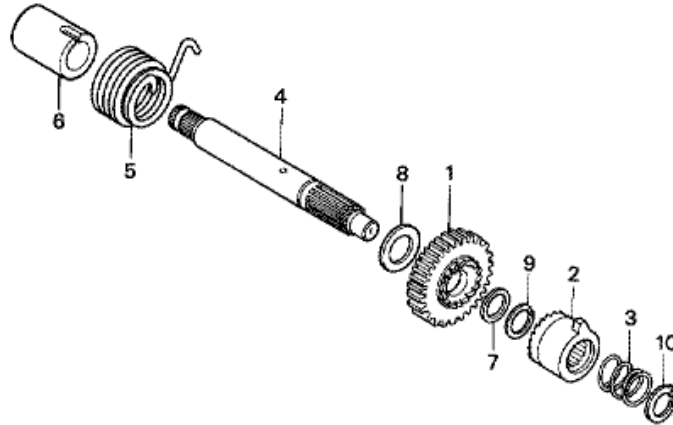

CRF100F CRF100F7 2007 ED EXTREME RED

E-15 KÄYNNISTYSPOLJKIMEN KARA

KN4P-R1500

Refnr	Osan numero	Kuvaus	Yksikkömäärä	Tilausmäärä	Korjausmäärä	Hinta EUR
1	28211-436-000	HAMMASRATAS, KÄYNNISTYSPOLJIN (27T)	001	0	0	0,00
2	28221-149-010	SÄPPI, KÄYNNISTINAJO	001	0	0	0,00
3	28223-149-000	JOUSI, SÄPPI	001	0	0	0,00
4	28251-436-010	KARA, POTKUKÄYNNISTIN	001	0	0	0,00
5	28281-149-003	JOUSI, POTKUKÄYNNISTIN (CHUO HATSUJO)	001	0	0	0,00
6	28282-149-000	LAIPPARENGAS, POLKIMEN JOUSI	001	0	0	0,00
7	90401-149-000	ALUSLEVY, 18MM	001	0	0	0,00
8	90452-701-000	ALUSLEVY, TUKI, 18MM	001	0	0	0,00
9	90601-149-000	VARMISTIN, 18MM	001	0	0	0,00
10	94510-18120	VARMISTIN, ULKOINEN, 18MM	001	0	0	0,00