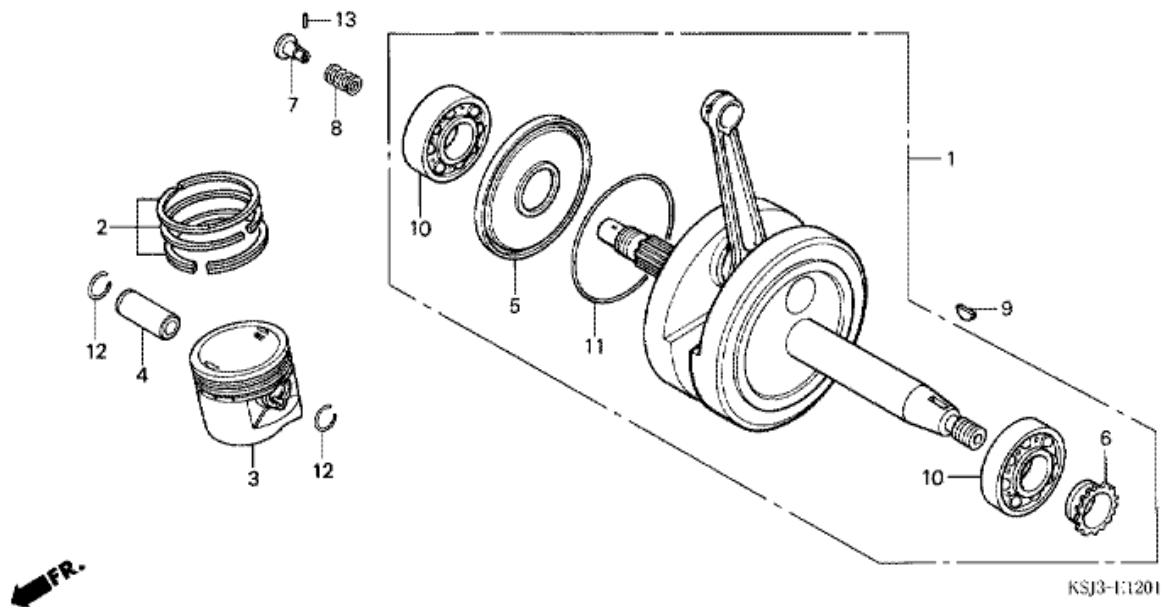

CRF100F CRF100F7 2007 ED EXTREME RED

E-12-1 KAMPIAKSELI/MÄNTÄ (CRF100F)

Refnr	Osan numero	Kuvaus	Yksikkömäärä	Tilausmäärä	Korjausmäärä	Hinta EUR
1	13000-KN4-A60	KAMPIAKSELIKOMPONENTTI	001	0	0	0,00
2	13011-KN4-A61	RENGASSARJA, MÄNTÄ (VAKIO)	001	0	0	0,00
2	13021-KN4-A61	RENGASSARJA, MÄNTÄ (0.25)	(1)	0	0	0,00
2	13031-KN4-A61	RENGASSARJA, MÄNTÄ (0.50)	(1)	0	0	0,00
3	13101-KN4-A60	MÄNTÄ (VAKIO)	001	0	0	0,00
3	13102-KN4-A60	MÄNTÄ (0.25)	(1)	0	0	0,00
3	13103-KN4-A60	MÄNTÄ (0.50)	(1)	0	0	0,00
4	13111-028-000	PULTTI, MÄNTÄ	001	0	0	0,00
5	13312-436-300	LEVY, SIVU	001	0	0	0,00
6	14311-436-300	VETOPYÖRÄ, JAKO (15T)	001	0	0	0,00
7	15441-149-000	LÄPIMENO, ÖLJY	001	0	0	0,00
8	15447-149-000	JOUSI, ÖLJY LÄPI	001	0	0	0,00
9	90701-HB6-010	KIILA, WOODRUFFIN, 25X14X4	001	0	0	0,00
10	91001-436-003	LAAKERI, SÄTEISKUULA, 6322 (TNT)	002	0	0	0,00
10	91001-436-008	LAAKERI, SÄTEISKUULA, 6322 (TOYO)	002	0	0	0,00
11	91301-107-000	O-RENGAS, 75X2.5	001	0	0	0,00
12	94601-14000	PIDIKE, MÄNNÄN TAPPI, 14MM	002	0	0	0,00
13	96220-20118	PYÖRÄ, 2X11.8	001	0	0	0,00