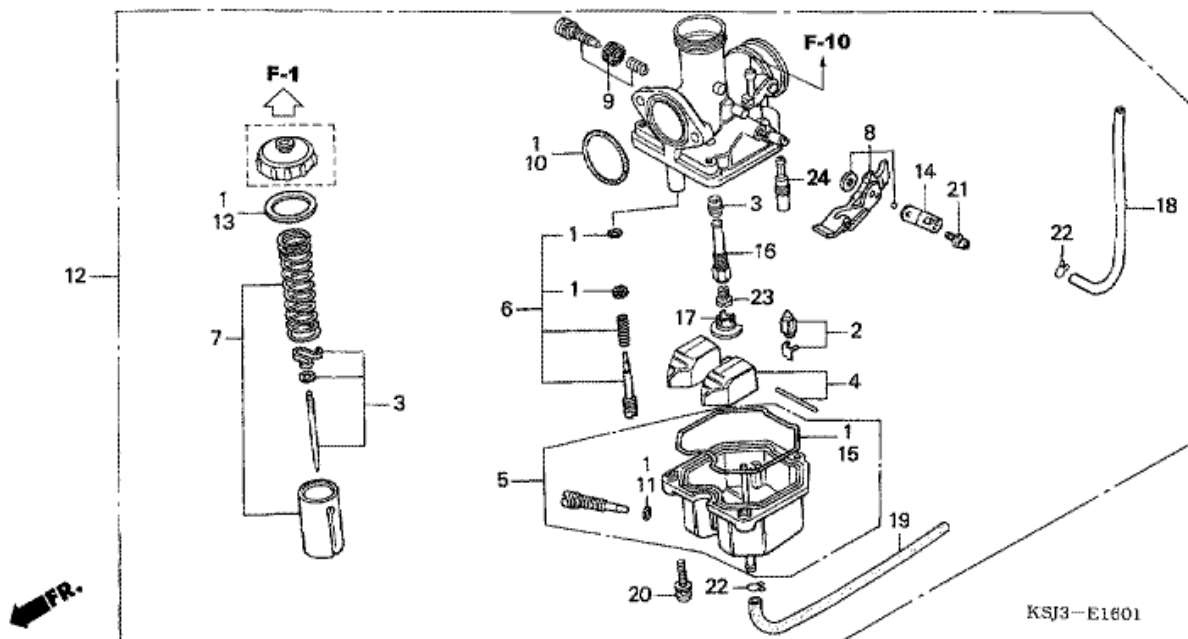

CRF100F CRF100F7 2007 ED EXTREME RED

E-16-1 KAASUTIN (CRF100F)

Refnr	Osan numero	Kuvaus	Yksikkömäärä	Tilausmäärä	Korjausmäärä	Hinta EUR
1	16010-KN4-A10	TIIVISTERENGASSARJA	001	0	0	0,00
2	16011-KN4-A61	VENTTIILISARJA, UIMURI	001	0	0	0,00
3	16012-KN4-A61	NEULASARJA, SUUTIN	001	0	0	0,00
4	16013-KN4-A10	UIMURISARJA	001	0	0	0,00
5	16015-KN4-A10	KAMMIOSARJA, UIMURI	001	0	0	0,00
6	16016-KN4-L10	RUUVISARJA A	001	0	0	0,00
7	16022-KN4-A61	VENTTIILISARJA, KAASULÄPPÄ	001	0	0	0,00
8	16025-KEH-900	VIPUSARJA, RIKASTIN	001	0	0	0,00
9	16028-KEH-900	RUUVISARJA B	001	0	0	0,00
10	16075-GHB-B70	O-RENGAS, 2.4X29	001	0	0	0,00
11	16075-GHB-640	O-RENGAS, 1.3X4.3	001	0	0	0,00
12	16100-KN4-A62	KAASUTINKOKOONPANO (PDC3L B)	001	0	0	0,00
13	16110-KN4-651	TIIVISTERENGAS, KANSI	001	0	0	0,00
14	16119-440-004	LEVY, TUKI	001	0	0	0,00
15	16163-KCS-920	TIIVISTERENGAS, UIMURIKAMMIO	001	0	0	0,00
16	16165-KN4-A61	PIDIKE, NEULA KAASUTIN	001	0	0	0,00
17	16168-382-014	PIDIKE, SUUTIN	001	0	0	0,00