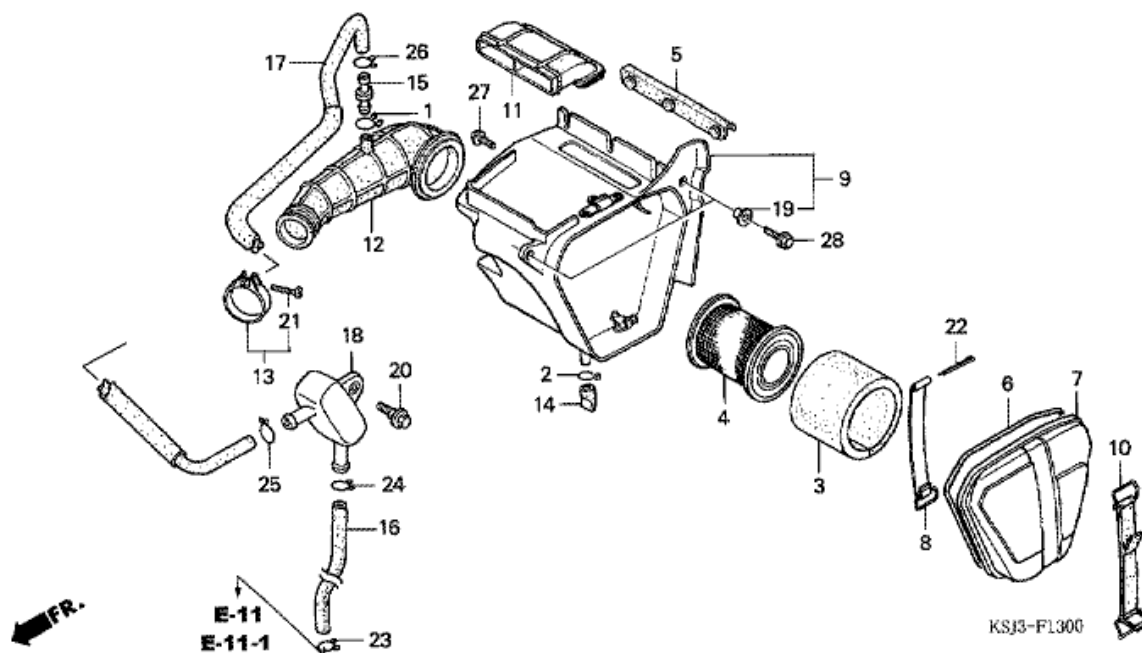

CRF100F CRF100F7 2007 ED EXTREME RED

F-13 ILMANPUHDISTIN

Refnr	Osan numero	Kuvaus	Yksikkömäärä	Tilausmäärä	Korjausmäärä	Hinta EUR
1	15771-KV6-000	PIDIKE, ÖLJYNPOISTOPUTKI	001	0	0	0,00
2	15772-292-010	PIDIKE, HUOHOTINPUTKI	001	0	0	0,00
3	17211-GN1-760	ELEMENTTI, ILMANPUHDISTIN	001	0	0	0,00
4	17212-KJ2-003	PIDIKE, ILMANPUHDISTINELEMENTTI	001	0	0	0,00
5	17215-GN1-000	LOKASUOJA, ILMANPUHDISTIN	001	0	0	0,00
6	17219-GN1-000	TIIVIESTE, ILMANPUHDISTIMEN SUOJA	001	0	0	0,00
7	17220-GN1-760	SUOJA, ILMANPUHDISTIN	001	0	0	0,00
8	17225-GN1-000	JOUSIKOMPONENTTI	001	0	0	0,00
9	17230-KN4-A60	KOTELO, ILMANPUHDISTIN	001	0	0	0,00
10	17235-GN1-680	PANTA, ILMANPUHDISTIMEN SUOJUS	001	0	0	0,00
11	17240-KB7-000	PUTKI, ILMANOTTO	001	0	0	0,00
12	17253-KN4-L10	PUTKI, ILMANPUHDISTIMEN LIITOS	001	0	0	0,00
13	17255-303-010	PANTA, ILMANPUHDISTIMEN YHDYSPUTKI	001	0	0	0,00
14	17358-170-000	PUTKI, TYHJENNYS	001	0	0	0,00
15	17359-428-000	LIITOS, HUOHOTINPUTKI	001	0	0	0,00
16	17371-KRL-000	PUTKI A, HUOHOTIN	001	0	0	0,00
17	17372-GN1-A40	PUTKI B, HUOHOTIN	001	0	0	0,00