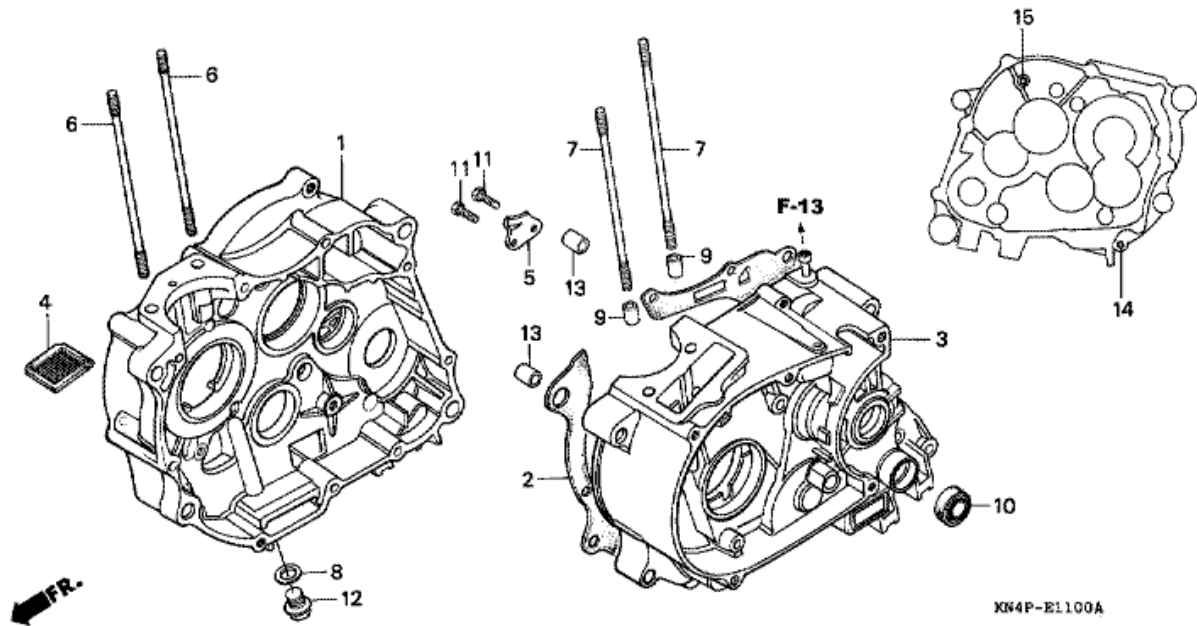

CRF100F CRF100F7 2007 ED EXTREME RED

E-11-1 KAMPIKAMMIO (CRF100F)

Refnr	Osan numero	Kuvaus	Yksikkömäärä	Tilausmäärä	Korjausmäärä	Hinta EUR
1	11100-436-020	KAMPIKAMMIOKOMPONENTTI, OIKEA	001	0	0	0,00
2	11191-KN4-750	TIIVISTERENGAS, KAMPIKAMMIO	001	0	0	0,00
3	11200-KN4-761	KAMPIKAMMIOKOMPONENTTI, VASEN	001	0	0	0,00
4	15421-035-010	VERKKO, ÖLJYNSUODATIN	001	0	0	0,00
5	28259-149-000	LEVY, SÄPIN OHJAIN	001	0	0	0,00
6	90032-152-000	PULTTI B, SYLINTERIPULTTI	002	0	0	0,00
7	90032-436-000	PULTTI B, SYLINTERIPULTTI	002	0	0	0,00
8	90407-259-000	TIIIVISTE, POISTOHANA, 12.5X20	001	0	0	0,00
9	90701-KA8-000	OHJAUSTAPPI, 10X16	002	0	0	0,00
10	91203-436-004	ÖLJYTIIIVISTE, 12X24X5 (NOK)	001	0	0	0,00
11	92101-06016-0A	PULTTI, KUUSIO, 6X16	002	0	0	0,00
12	92800-12000	PULTTI, TYHJENNYSTULPPA, 12MM	001	0	0	0,00
13	94301-12200	OHJAUSTAPPI, 12X20	002	0	0	0,00
14	96001-06045-00	PULTTI, LAIPPA, 6X45	001	0	0	0,00
15	96001-06055-00	PULTTI, LAIPPA, 6X55	001	0	0	0,00