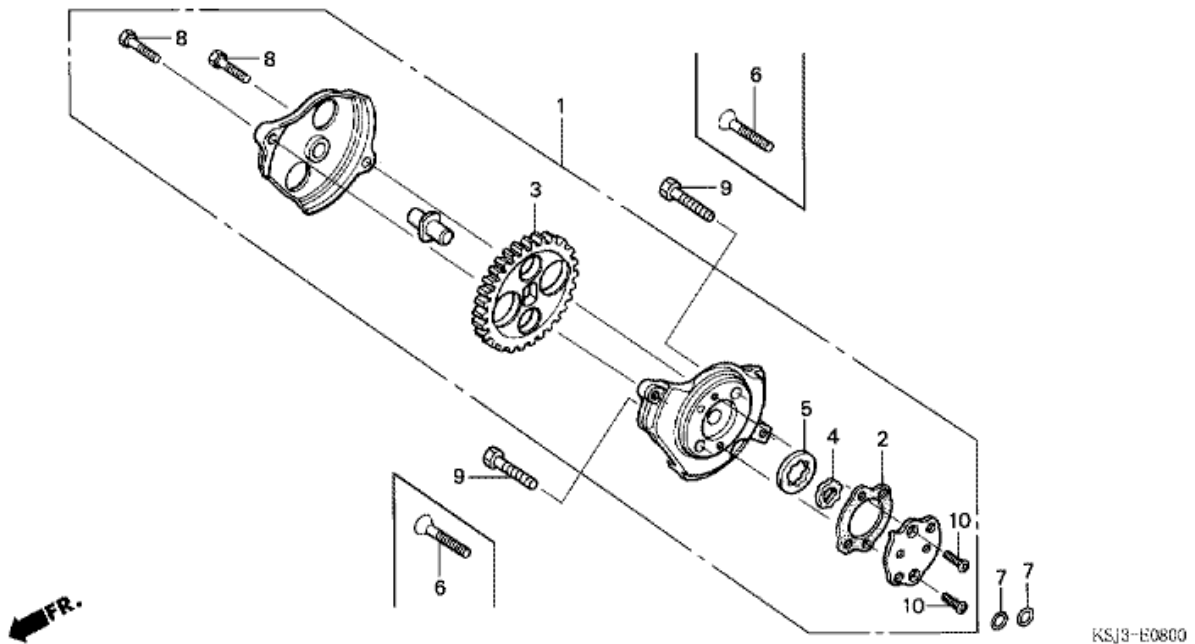

CRF100F CRF100F7 2007 ED EXTREME RED

E-8 ÖLJYPUMPPU

Refnr	Osan numero	Kuvaus	Yksikkömäärä	Tilausmäärä	Korjausmäärä	Hinta EUR
1	15100-436-000	PUMPPUKOKOONPANO, ÖLJY	001	0	0	0,00
2	15126-107-020	TIIVISTERENGAS, ÖLJYPUMPPU	001	0	0	0,00
3	15131-149-000	PYÖRÄ, ÖLJYPUMPPUAJO (35T)	001	0	0	0,00
4	15331-436-000	ROOTTORI, ÖLJYPUMPPU SISEMPI	001	0	0	0,00
5	15332-436-000	ROOTTORI, ÖLJYPUMPPU ULOMPI	001	0	0	0,00
6	90101-440-000	RUUVI, TASAKANTA, 6X30	002	0	0	0,00
7	91304-KK3-830	O-RENGAS, 9.4X2.4	002	0	0	0,00
8	92101-05018-0H	PULTTI, KUUSIO, 5X18	002	0	0	0,00
10	93600-04012-0A	RUUVI, TASAKANTA, 4X12	002	0	0	0,00