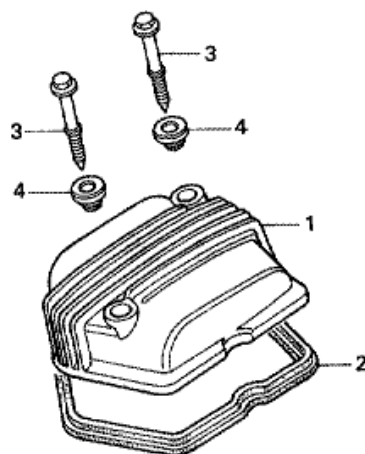

CRF100F CRF100F7 2007 ED EXTREME RED

E-1 SYLINTERINKANNEN SUOJA

KN4P-E0100

Refnr	Osan numero	Kuvaus	Yksikkömäärä	Tilausmäärä	Korjausmäärä	Hinta EUR
1	12301-GN1-A80	SUOJA, SYLINTERINKANSI	001	0	0	0,00
2	12391-149-003	TIIVISTERENGAS, PÄÄN SUOJA (ARAI)	001	0	0	0,00
3	90017-436-000	PULTTI, ERIKOIS, 6X45.5	002	0	0	0,00
4	90541-195-670	KUMI, KIINNITYS	002	0	0	0,00