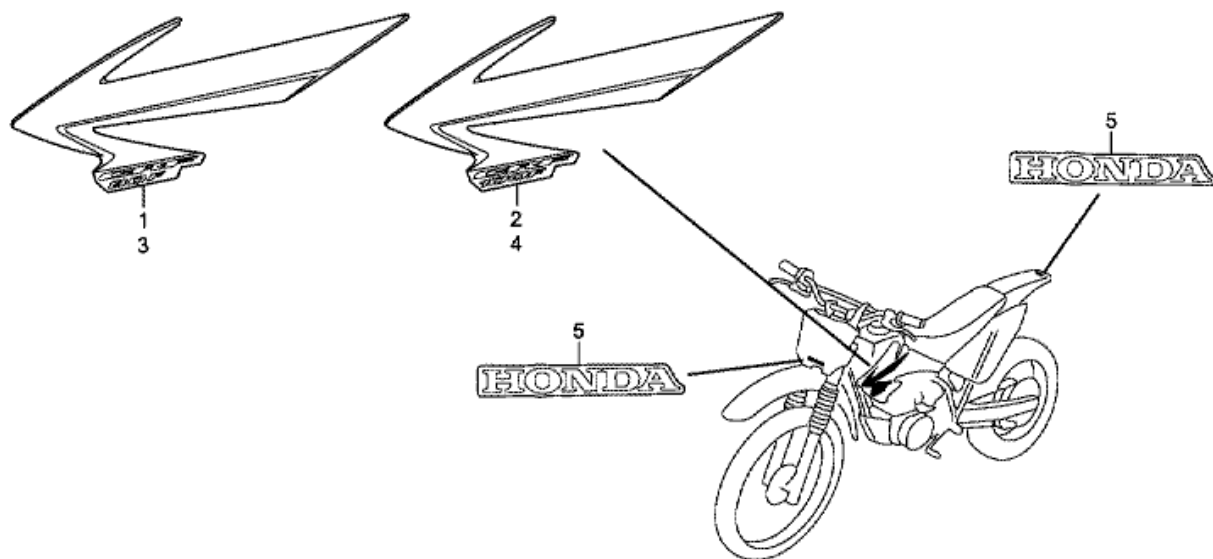

CRF100F CRF100F7 2007 ED EXTREME RED

F-25-3 MARK (CRF80F7/CRF100F7)

KSJ3F2503

Refnr	Osan numero	Kuvaus	Yksikkömäärä	Tilausmäärä	Korjausmäärä	Hinta EUR
2	87126-KSJ-A10ZA	RAITA, OIKEA SÄILIÖN SUOJA *TYPE1 * (TYPE1)	001	0	0	0,00
4	87127-KSJ-A10ZA	RAITA, VASEN SÄILIÖN SUOJA *TYPE1 * (TYPE1)	001	0	0	0,00
5	87130-MBN-830ZA	MERKKI (HONDA) *TYPE1 * (TYPE1)	002	0	0	0,00