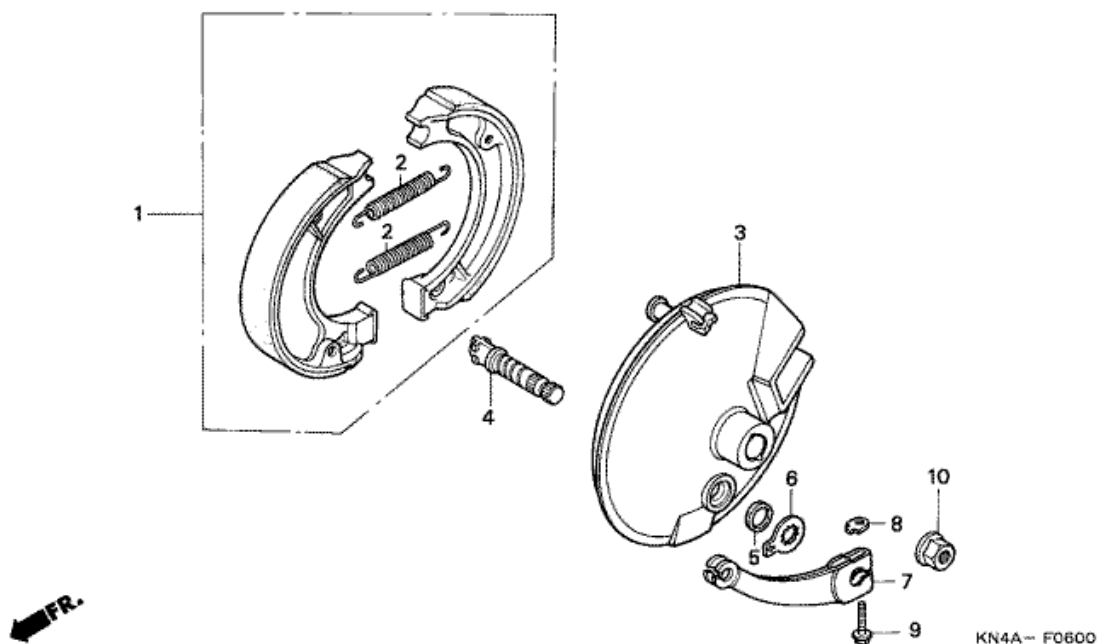

CRF100F CRF100F7 2007 ED EXTREME RED

F-6 ETUJARRUPANEELI

Refnr	Osan numero	Kuvaus	Yksikkömäärä	Tilausmäärä	Korjausmäärä	Hinta EUR
1	06430-GN1-730	KENKÄSARJA, JARRU (ASK)	001	0	0	0,00
1	06450-GT8-B40	KENKÄSARJA, JARRU (JB)	001	0	0	0,00
2	43151-GC4-000	JOUSI, JARRUKENKÄ	002	0	0	0,00
3	45100-KN4-A60	PANEELIKOMPONENTTI, ETUJARRU	001	0	0	0,00
4	45131-GC4-700	NOKKA ETU JARRU	001	0	0	0,00
4	45131-GC4-701	NOKKA ETU JARRU	001	0	0	0,00
5	45134-GC4-701	PÖLYTIIVISTE, JARRUNOKKA (NOK)	001	0	0	0,00
6	45145-GN1-760	OSOITIN, ETUJARRU	001	0	0	0,00
7	45410-KN4-A60	VARSİ ETU JARRU	001	0	0	0,00
8	45436-GN4-680	MUTTERI, ETUJARRUN VARSİ	001	0	0	0,00
9	90112-KV8-920	PULTTI, LAIPPA, 6X30	001	0	0	0,00
10	90306-KF0-003	MUTTERI, LAIPPA, 12MM	001	0	0	0,00