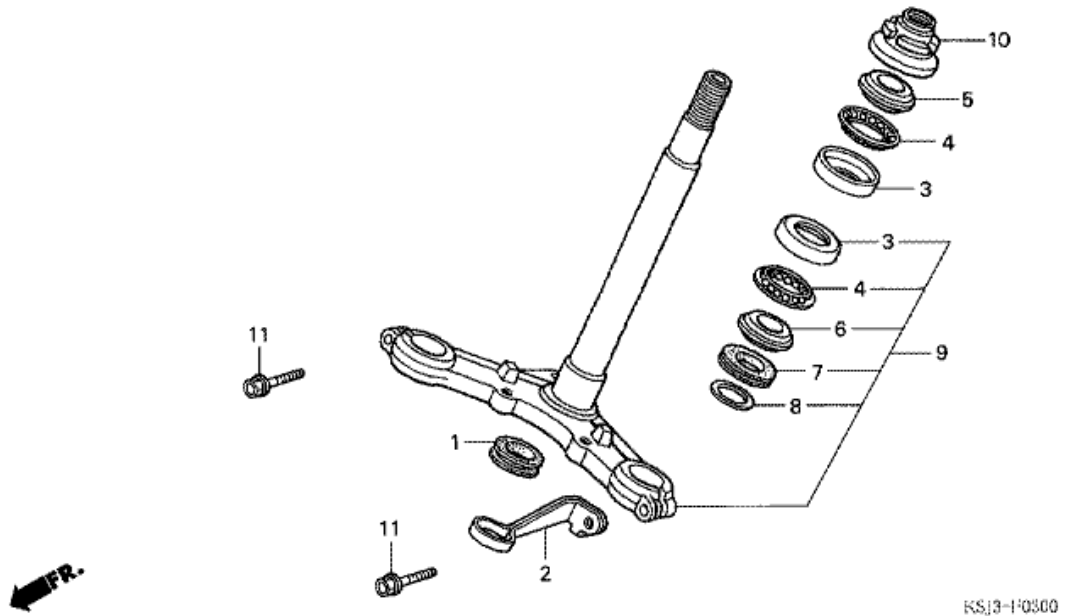

CRF100F CRF100F7 2007 ED EXTREME RED

F-3 OHJAUSTANKO

Refnr	Osan numero	Kuvaus	Yksikkömäärä	Tilausmäärä	Korjausmäärä	Hinta EUR
1	45466-329-000	SISEMPI, OHJAINKAAPELI	001	0	0	0,00
2	45468-KN4-A60	OHJAIN, JARRUKAAPELI ALEMPI	001	0	0	0,00
3	50301-041-010	LAAKERINKEHÄ, OHJAUS YLÄKUULA	002	0	0	0,00
4	53210-GS9-003	KUULAKOKOONPANO, OHJAUSLAITTEEN TERÄS (KATO HATSUJO)	002	0	0	0,00
5	53211-028-010	LAAKERINKEHÄ, OHJAUS YLÄKARTIO	001	0	0	0,00
6	53212-030-010	LAAKERINKEHÄ, OHJAUS POHJAKARTIO	001	0	0	0,00
7	53214-001-010	PÖLYTIIVISTE, ETUPÄÄ	001	0	0	0,00
8	53215-001-000	ALUSLEVY, OHJAUSPÄÄN PÖLYTIIVISTE	001	0	0	0,00
9	53219-KN4-A60	SAUVA-ALIKOKOONPANO, OHJAUS	001	0	0	0,00
10	53220-167-000	KIERREKOMPONENTTI, ETUPÄÄN YLÄOSA	001	0	0	0,00
11	96400-08032-00	PULTTI, LAIPPA, 8X32	002	0	0	0,00