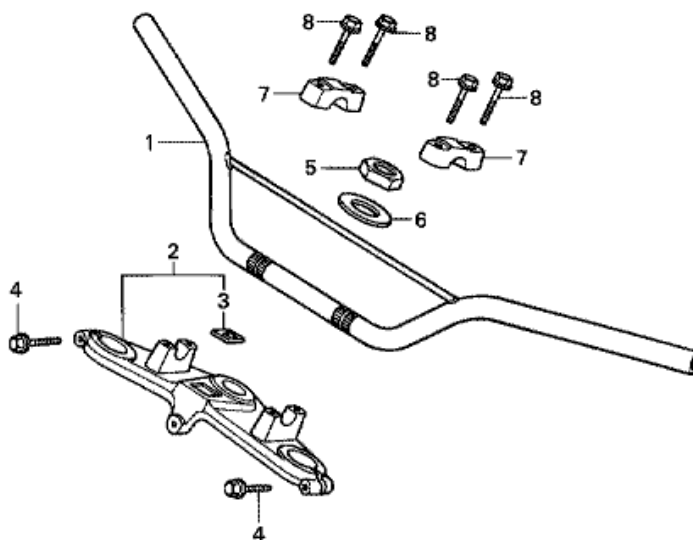

CRF100F CRF100F7 2007 ED EXTREME RED

F-2 KAHVAN PUTKI

KSJ3-F0200

Refnr	Osan numero	Kuvaus	Yksikkömäärä	Tilausmäärä	Korjausmäärä	Hinta EUR
1	53100-KN4-A61ZA	PUTKI, OHJAUSKAHVA *NH146M * (NH146M ACCURATE SILVER METALLIC)	001	0	0	0,00
2	53300-KSJ-000	SILTAKOMPONENTTI, HAARUKKA YLÄ	001	0	0	0,00
3	86150-KPG-901	TUNNUS, TUOTE (MARUI)	001	0	0	0,00
4	90155-KN4-A60	PULTTI, LAIPPA, 7X32	002	0	0	0,00
5	90304-GC4-830	MUTTERI, OHJAUSTANKO	001	0	0	0,00
6	90503-011-000	ALUSLEVY, OHJAUSTANKO	001	0	0	0,00
7	95014-21101	PIDIKE A1, KAHVA PUTKI YLEMPI	002	0	0	0,00
8	96300-06028-00	PULTTI, LAIPPA, 6X28	004	0	0	0,00