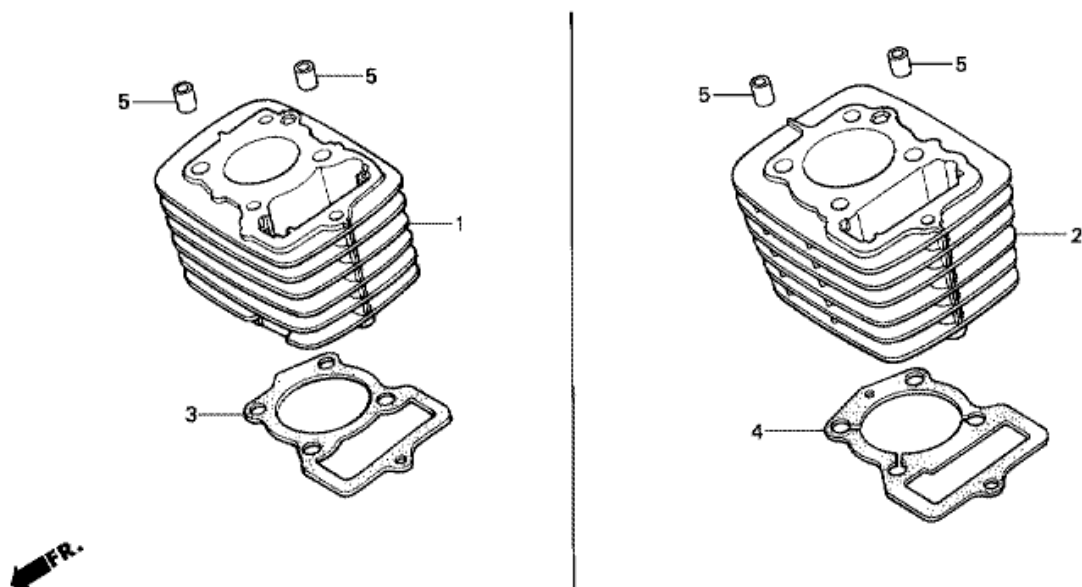

CRF100F CRF100F7 2007 ED EXTREME RED

E-5 SYLINTERI

KSJ3-B0500

Refnr	Osan numero	Kuvaus	Yksikkömäärä	Tilausmäärä	Korjausmäärä	Hinta EUR
2	12100-KN4-750	SYLINTERIKOMPONENTTI	001	0	0	0,00
4	12191-KN4-750	TIIVISTERENGAS, SYLINTERI	001	0	0	0,00
5	94301-10160	OHJAUSTAPPI, 10X16	002	0	0	0,00