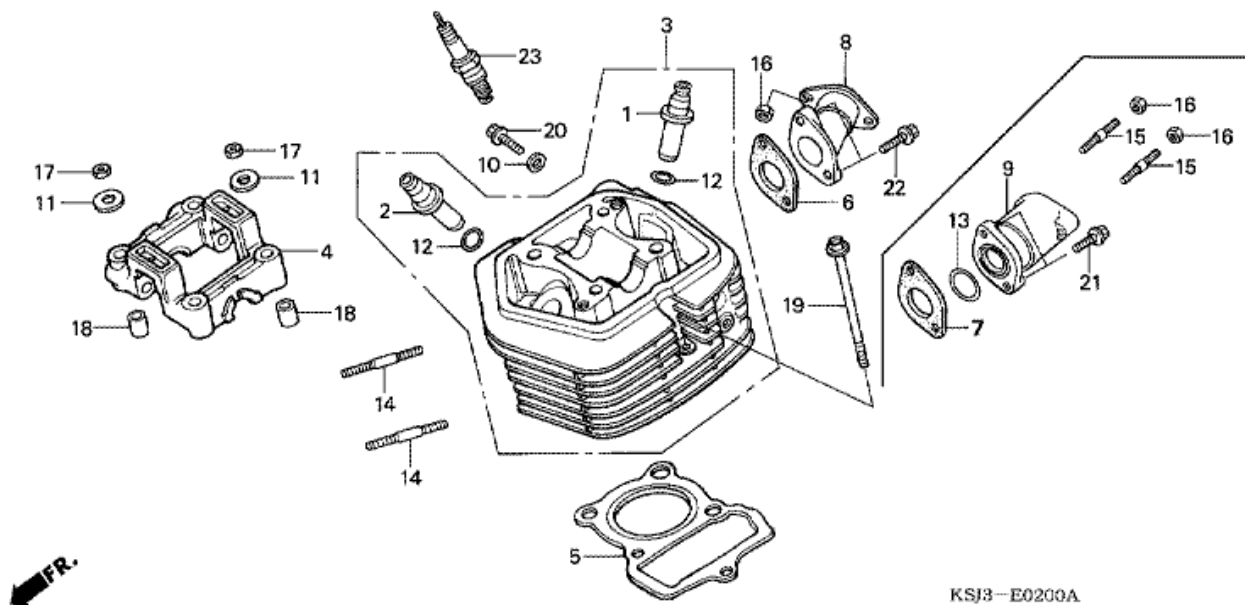

CRF100F CRF100F7 2007 ED EXTREME RED

E-2 SYLINTERINKANSI

Refnr	Osan numero	Kuvaus	Yksikkömäärä	Tilausmäärä	Korjausmäärä	Hinta EUR
1	12021-149-300	OHJAIN, IMUVENTTIILI (OS)	001	0	0	0,00
2	12023-116-300	OHJAIN, PAKOVENTTIILI (OS)	001	0	0	0,00
3	12200-KN4-A60	PÄÄKOMPONENTTI, SYLINTERI	001	0	0	0,00
4	12210-149-020	PIDIKE, NOKKA-AKSELI	001	0	0	0,00
5	12251-KN4-751	TIIVISTERENGAS, SYLINTERINKANSI	001	0	0	0,00
7	16229-KN4-750	TIIVISTERENGAS, KAASUTINERISTE	001	0	0	0,00
9	17110-KA8-000	PUTKIKOMPONENTTI, OTTOAUKKO	001	0	0	0,00
10	90478-700-000	ALUSLEVY A, 6MM	001	0	0	0,00
11	90483-028-000	ALUSLEVY, 8MM	004	0	0	0,00
12	91301-200-000	O-RENGAS, 10X1.6	002	0	0	0,00
13	91302-436-004	O-RENGAS, 29.5X3 (NOK)	001	0	0	0,00
14	92700-06032-0B	PULTTI, VAARNA, 6X32	002	0	0	0,00
15	92712-06028-0B	PULTTI, VAARNA, 6X28	002	0	0	0,00
16	94001-06000-0S	MUTTERI, KUUSIO, 6MM	002	0	0	0,00
17	94002-08200-0S	MUTTERI, KUUSIO, 8MM	004	0	0	0,00
18	94301-10160	OHJAUSTAPPI, 10X16	002	0	0	0,00
19	95701-06110-00	PULTTI, LAIPPA, 6X110	001	0	0	0,00
20	96001-06016-00	PULTTI, LAIPPA, 6X16	001	0	0	0,00