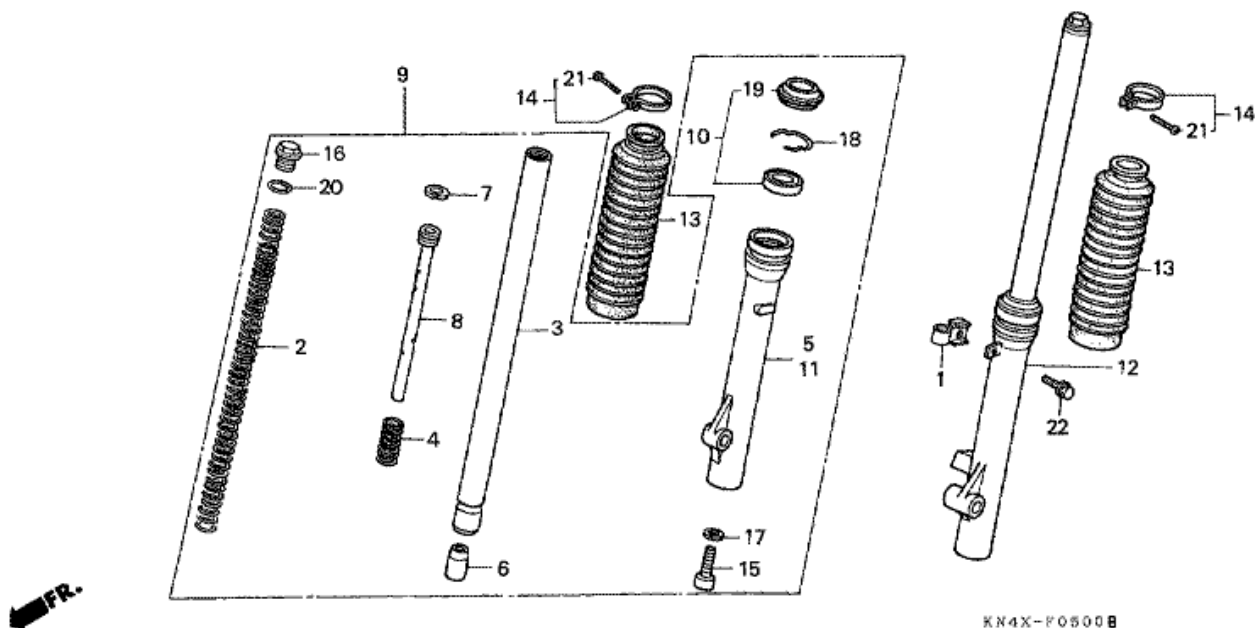

CRF100F CRF100F7 2007 ED EXTREME RED

F-5 ETUHAARUKKA

Refnr	Osan numero	Kuvaus	Yksikkömäärä	Tilausmäärä	Korjausmäärä	Hinta EUR
1	45461-KN4-A60	KIINNIKE, JARRUKAAPALI	001	0	0	0,00
2	51401-KSJ-003	JOUSI, ETUTYYNY	002	0	0	0,00
3	51410-KN4-A61	PUTKIKOMPONENTTI, ETUHAARUKKA (SHOWA)	002	0	0	0,00
4	51412-GCF-671	JOUSI, PALAUTUS (SHOWA)	002	0	0	0,00
5	51420-KN4-A61	KOTELO, OIKEA POHJA	001	0	0	0,00
6	51432-GN1-003	OSA, ÖLJYLUKKO (SHOWA)	002	0	0	0,00
7	51437-383-721	RENGAS, MÄNTÄ (SHOWA)	002	0	0	0,00
8	51470-KSJ-003	PUTKI, ISTUIN	002	0	0	0,00
9	51480-KSJ-003	HAARUKKA-ALIKOKOONPANO, O. ETU (SHOWA)	001	0	0	0,00
10	51490-GN1-013	TIIVISTESARJA, ETUHAARUKKA	002	0	0	0,00
11	51520-KN4-A61	KOTELO, V. POHJA	001	0	0	0,00
12	51580-KSJ-003	HAARUKKA-ALIKOKOONPANO, V. ETU (SHOWA)	001	0	0	0,00
13	51611-GN1-762ZD	SUOJUS, ETU HAARUKKA *NH1 * (NH1 BLACK)	002	0	0	0,00
14	51612-KF9-900	PANTA, ETU HAARUKAN SUOJA	002	0	0	0,00
15	90116-383-721	PULTTI, KOLO, 8X27	002	0	0	0,00
16	90123-KA8-771	PULTTI, HAARUKKA (SHOWA)	002	0	0	0,00
17	90544-283-000	ALUSLEVY, ERIKOIS, 8MM	002	0	0	0,00