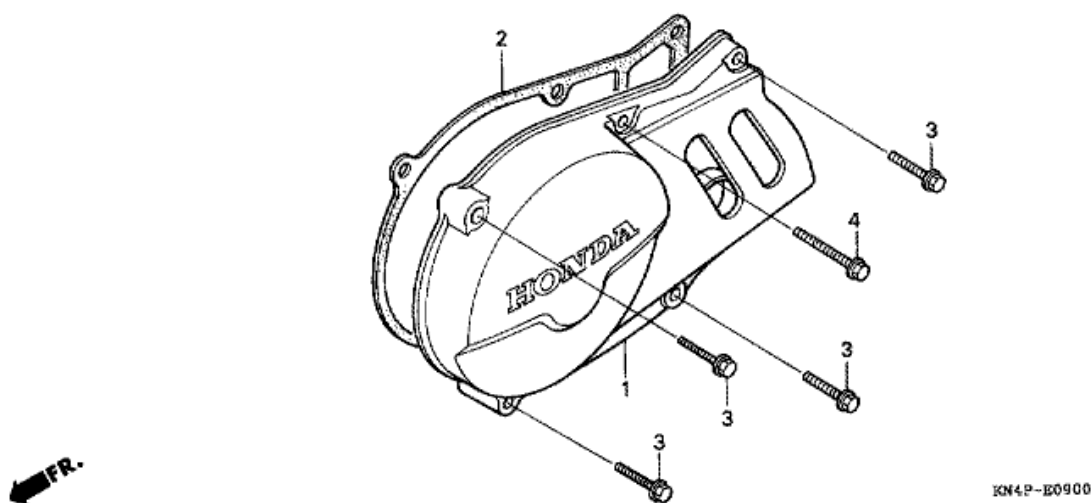

CRF100F CRF100F7 2007 ED EXTREME RED

E-9 VASEMMAN KAMPIKAMMION SUOJA

Refnr	Osan numero	Kuvaus	Yksikkömäärä	Tilausmäärä	Korjausmäärä	Hinta EUR
1	11341-GN1-A80	SUOJA, VASEN KAMPIKAMMIO	001	0	0	0,00
2	11394-KN4-750	TIIVISTERENGAS, VASEN KAMPIKAMMION SUOJA	001	0	0	0,00
3	96001-06035-00	PULTTI, LAIPPA, 6X35	004	0	0	0,00
4	96001-06050-00	PULTTI, LAIPPA, 6X50	001	0	0	0,00