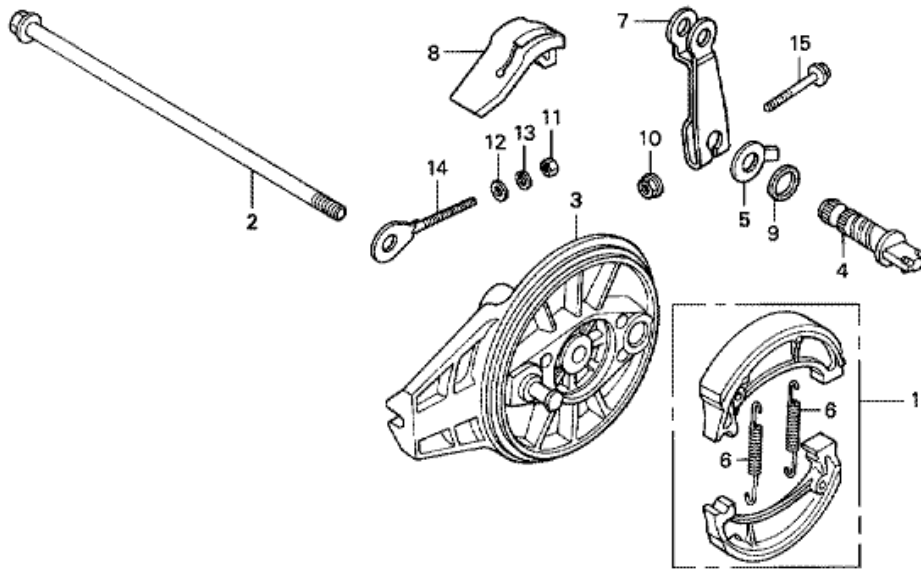

CRF100F CRF100F7 2007 ED EXTREME RED

F-8 TAKAJARRUPANEELI

KSJ3-F0900

Refnr	Osan numero	Kuvaus	Yksikkömäärä	Tilausmäärä	Korjausmäärä	Hinta EUR
1	06430-GN1-730	KENKÄSARJA, JARRU (ASK)	001	0	0	0,00
1	06450-GT8-B40	KENKÄSARJA, JARRU (JB)	001	0	0	0,00
2	42301-GN1-000	AKSELI TAKA PYÖRÄ	001	0	0	0,00
3	43100-KN4-A60	PANEELIKOMPONENTTI, TAKAJARRU	001	0	0	0,00
4	43141-KJ2-000	NOKKA TAKA JARRU	001	0	0	0,00
4	43141-KJ2-003	NOKKA TAKA JARRU	001	0	0	0,00
5	43145-400-000	OSOITIN, TAKAJARRU	001	0	0	0,00
6	43151-GC4-000	JOUSI, JARRUKENKÄ	002	0	0	0,00
7	43410-KN4-A60	VARSI TAKA JARRU	001	0	0	0,00
8	43411-KSJ-000	SUOJA, TAKAJARRUN VARSII	001	0	0	0,00
9	45134-KB7-005	PÖLYTIIVISTE, JARRUNOKKA (NOK)	001	0	0	0,00
10	90301-473-003	MUTTERI, U, 6MM	001	0	0	0,00
11	94001-06000-0S	MUTTERI, KUUSIO, 6MM	001	0	0	0,00
12	94101-06000	ALUSLEVY, TAVALLINEN, 6MM	001	0	0	0,00
13	94111-06000	ALUSLEVY, JOUSI, 6MM	001	0	0	0,00
14	95014-10010	SÄÄDIN S, O. KETJU	001	0	0	0,00
15	96001-06035-00	PULTTI, LAIPPA, 6X35	001	0	0	0,00