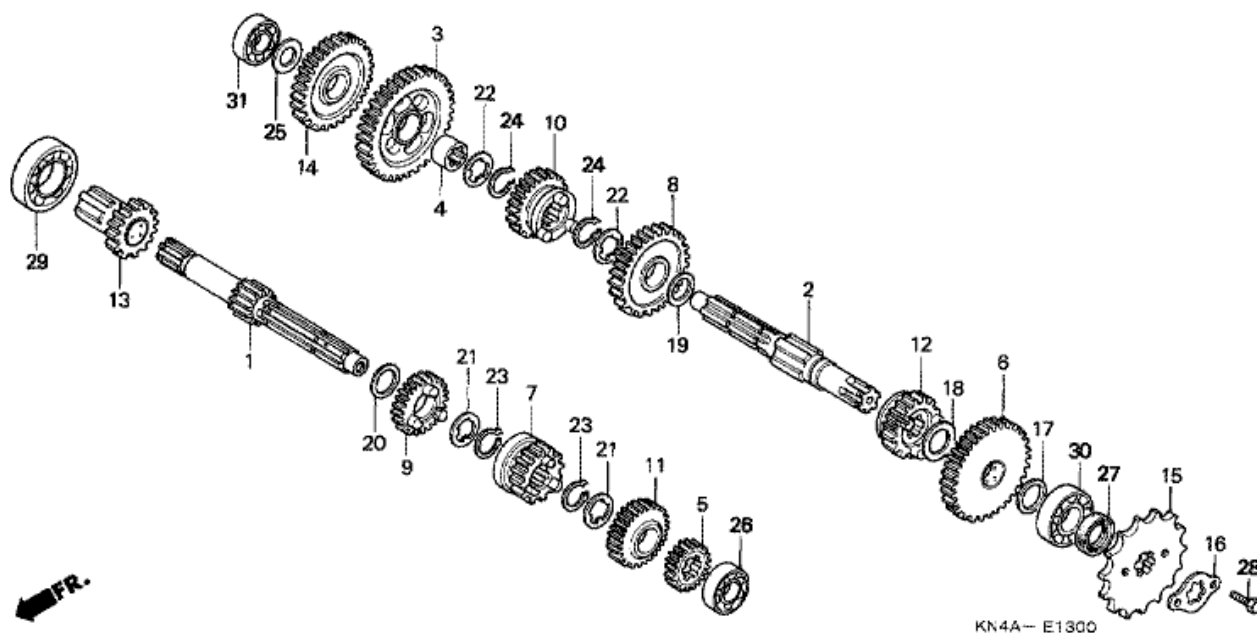

CRF100F CRF100F7 2007 ED EXTREME RED

E-13-1 VAIHTEISTO (CRF100F)

Refnr	Osan numero	Kuvaus	Yksikkömäärä	Tilausmäärä	Korjausmäärä	Hinta EUR
1	23211-KN4-A60	PÄÄAKSELI, VAIHTEISTO (12T)	001	0	0	0,00
2	23221-436-000	SIVUAKSELI, VAIHTEISTO	001	0	0	0,00
3	23426-436-000	VAIHDE, SIVUAKSELI MATALA (37T)	001	0	0	0,00
4	23427-436-000	LAIPPARENGAS, SIVUAKSELI ALAVAIHDE	001	0	0	0,00
5	23441-115-010	VAIHDE, PÄÄAKSELI TOINEN (17T)	001	0	0	0,00
6	23450-436-000	VAIHDEKOMPONENTTI, SIVUAKSELI TOINEN (32T)	001	0	0	0,00
7	23461-115-010	VAIHDE, PÄÄAKSELI KOLMAS (20T)	001	0	0	0,00
8	23471-436-000	VAIHDE, SIVUAKSELI KOLMAS (28T)	001	0	0	0,00
9	23481-115-000	VAIHDE, PÄÄAKSELI NELJÄS (23T)	001	0	0	0,00
10	23491-436-000	VAIHDE, SIVUAKSELI NELJÄS (26T)	001	0	0	0,00
11	23501-436-010	VAIHDE, PÄÄAKSELI KANSI (26T)	001	0	0	0,00
12	23511-115-010	VAIHDE, SIVUAKSELI YLÄ (24T)	001	0	0	0,00
13	23520-436-000	PYÖRÄKOMPONENTTI, ENSISIJAINEN KÄYNNISTIN (19T)	001	0	0	0,00
14	23531-436-000	PYÖRÄ, JOUTOKÄYNTIKÄYNNISTIN (29T)	001	0	0	0,00
15	23800-168-000	VETOPYÖRÄ, VETO (14T)	001	0	0	0,00
16	23802-040-000	LEVY, AJO VETOPYÖRÄN KIINNITYS	001	0	0	0,00
17	90446-357-000	ALUSLEVY, TUKI, 17.2MM	001	0	0	0,00