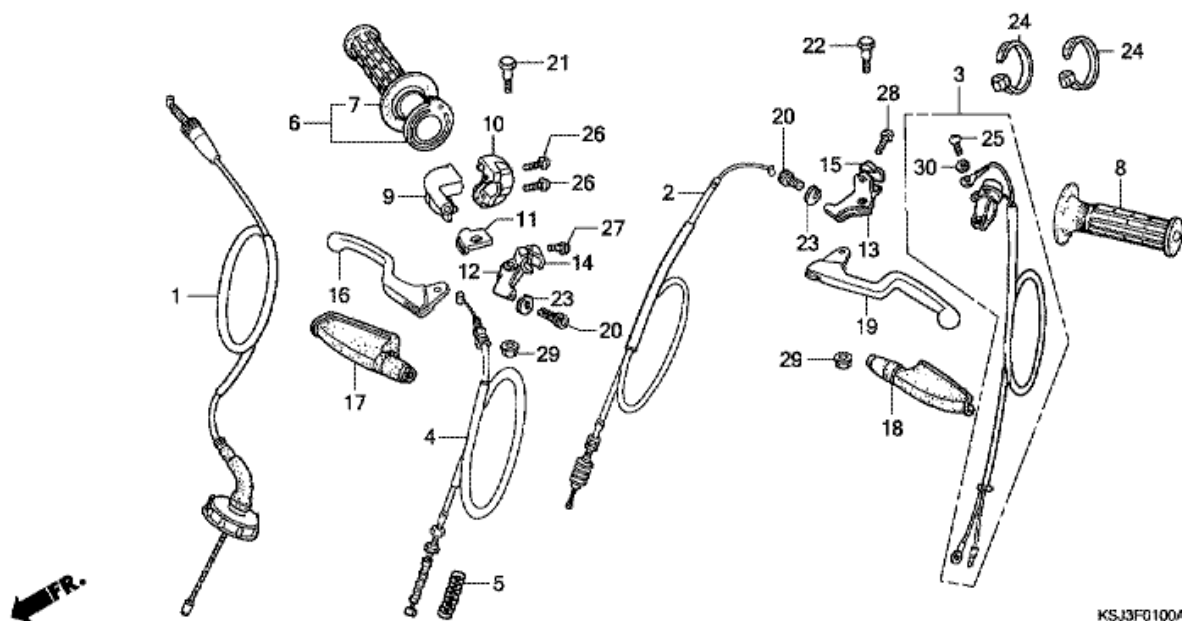

CRF100F CRF100F7 2007 ED EXTREME RED

F-1 KAHVAN VIPU/KAAPELI

Refnr	Osan numero	Kuvaus	Yksikkömäärä	Tilausmäärä	Korjausmäärä	Hinta EUR
1	17920-KN4-307	KAAPELISARJA, KAASU	001	0	0	0,00
2	22870-KN4-A60	KAAPELIKOMPONENTTI, KYTKIN	001	0	0	0,00
3	35130-KN4-851	KYTKINKOKOONPANO, LOPETUS	001	0	0	0,00
4	45450-KN4-A11	KAAPELIKOMPONENTTI, ETU JARRU	001	0	0	0,00
5	45454-KN4-A60	JOUSI, JARRUKAAPELI	001	0	0	0,00
6	53140-446-010	KAHVAN OSAT, KAASULÄPPÄ	001	0	0	0,00
7	53165-430-000	KAHVA, OIKEA KAHVA	001	0	0	0,00
8	53166-430-000	KAHVA, VASEN KAHVA	001	0	0	0,00
9	53167-KA2-010	KOTELO, YLEMPI KAASULÄPPÄ	001	0	0	0,00
10	53168-KA2-010	KOTELO, ALA KAASULÄPPÄ	001	0	0	0,00
11	53169-KA2-000	LIUKUKISKO, KAASULÄPPÄ	001	0	0	0,00
12	53171-KT0-840	KIINNITIN, O. KAHVAN VIPU	001	0	0	0,00
13	53172-KT0-840	KIINNITIN, V. KAHVAN VIPU	001	0	0	0,00
14	53173-KT0-840	PIDIKE, KAHVA KIINNITIN	001	0	0	0,00
15	53173-958-000	PIDIKE, KAHVA KIINNITIN	001	0	0	0,00
16	53175-KT0-840	VIPU, OIKEA OHJAUSKAHVA	001	0	0	0,00
17	53176-428-010	SUOJA, O. KAHVAN VIPU	001	0	0	0,00