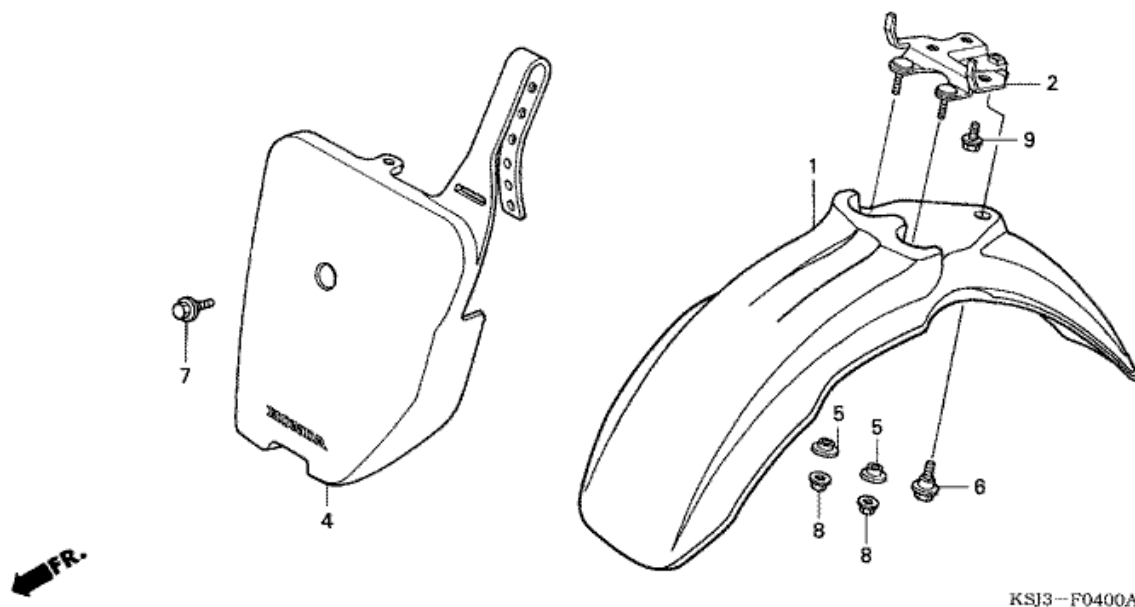

CRF100F CRF100F7 2007 ED EXTREME RED

F-4 ETULOKASUOJA

Refnr	Osan numero	Kuvaus	Yksikkömäärä	Tilausmäärä	Korjausmäärä	Hinta EUR
1	61100-KSJ-670	LOKASUOJA, ETU	001	0	0	0,00
2	61102-KSJ-670	TUKI, ETULOKASUOJA	001	0	0	0,00
4	61140-KN4-A70ZB	LEVYSARJA, ETUNUMERO (WL) *NH196 * (NH196 ROSS WHITE)	001	0	0	0,00
5	77103-GC4-000	LAIPPARENGAS, ISTUIMEN KIINNITYS	002	0	0	0,00
6	90111-147-000	PULTTI, LAIPPA, 6MM	001	0	0	0,00
7	90508-GC8-000	PULTTI, LAIPPA, 5X9	001	0	0	0,00
8	94050-06000	MUTTERI, LAIPPA, 6MM	002	0	0	0,00
9	96001-06016-00	PULTTI, LAIPPA, 6X16	003	0	0	0,00