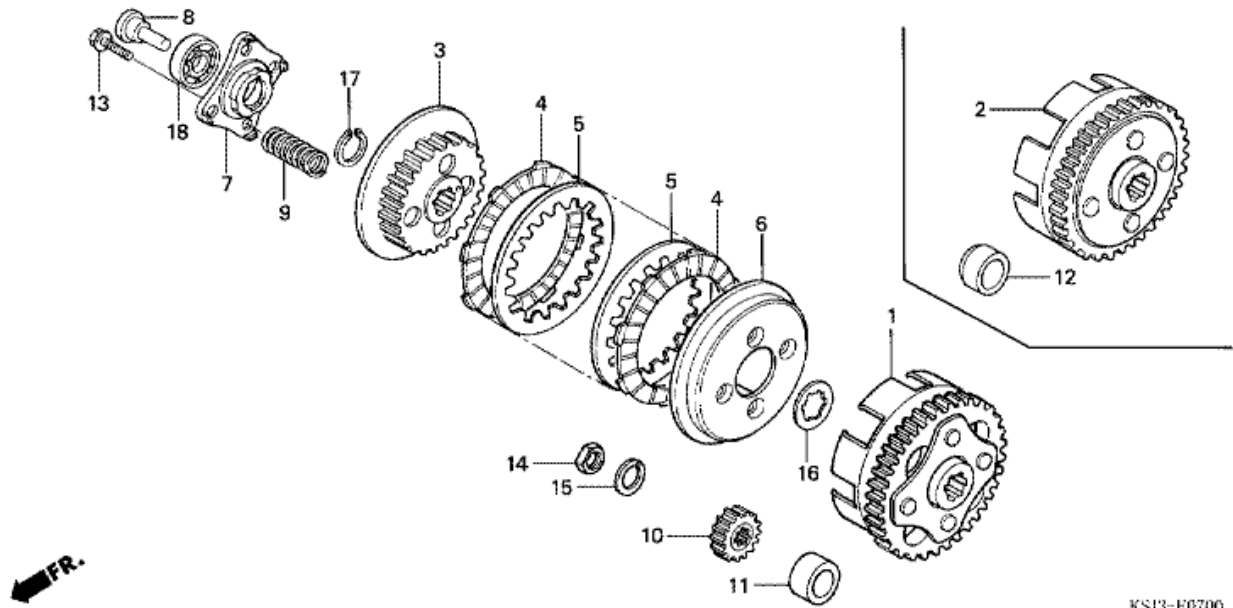

CRF100F CRF100F7 2007 ED EXTREME RED

E-7 KYTKIN

KSJ3-EG700

Refnr	Osan numero	Kuvaus	Yksikkömäärä	Tilausmäärä	Korjausmäärä	Hinta EUR
2	22100-436-000	ULKOKOMPONENTTI, KYTKIN (71T)	001	0	0	0,00
3	22121-436-000	KESKUS, KYTKIN	001	0	0	0,00
4	22201-GC4-701	LEVY, KITKAKYTKIN	004	0	0	0,00
5	22311-KN4-680	LEVY, KYTKIN	003	0	0	0,00
6	22350-115-020	LEVY, KYTKIMEN PAINE	001	0	0	0,00
7	22361-107-000	LEVY, KYTKIMEN NOSTIN	001	0	0	0,00
8	22366-115-000	PULTTI, KYTKIMEN NOSTIMEN OHJAIN	001	0	0	0,00
9	22401-KN4-680	JOUSI, KYTKIN	004	0	0	0,00
10	23121-149-000	PYÖRÄ, ENSISIJAINEN VETO (16T)	001	0	0	0,00
12	23122-436-000	LAIPPARENGAS, PÄÄVETOPYÖRÄ	001	0	0	0,00
13	90050-357-000	PULTTI, ERIKOINEN LAIPPA, 6X22	004	0	0	0,00
14	90201-KBP-900	MUTTERI, ERIKOIS, 14MM	001	0	0	0,00
15	90408-MN5-000	ALUSLEVY, 14.2X23X2.6	001	0	0	0,00
16	90462-115-010	ALUSLEVY B, SOKKA, 17MM	001	0	0	0,00
17	94510-17000	VARMISTIN, ULKOINEN, 17MM	001	0	0	0,00
18	96100-60010-00	LAAKERI, SÄTEISKUULA, 6001	001	0	0	0,00