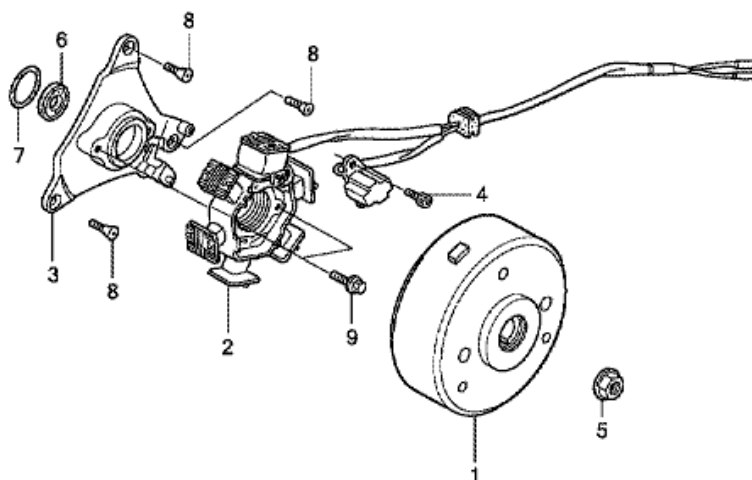

CRF100F CRF100F7 2007 ED EXTREME RED

E-10-1 GENERAATTORI (CRF100F)

KSJ3E1001

Refnr	Osan numero	Kuvaus	Yksikkömäärä	Tilausmäärä	Korjausmäärä	Hinta EUR
1	31110-KN4-751	VAUHTIPYÖRÄKOMPONENTTI (MITSUBA)	001	0	0	0,00
2	31120-KN4-751	STAATTORIKOMPONENTTI (MITSUBA)	001	0	0	0,00
3	31130-KN4-750	PERUSOSA STAATTORI	001	0	0	0,00
4	90089-GT9-000	PULTTI, KOLO, 5X10	001	0	0	0,00
5	90309-375-003	MUTTERI, LAIPPA, 12MM	001	0	0	0,00
6	91202-436-003	ÖLJYTIIVISTE, 21X36X7	001	0	0	0,00
7	91303-436-003	O-RENGAS, 43X2.5 (KOKUSAN)	001	0	0	0,00
8	93600-06016-0A	RUUVI, TASAKANTA, 6X16	003	0	0	0,00
9	96001-06020-00	PULTTI, LAIPPA, 6X20	002	0	0	0,00