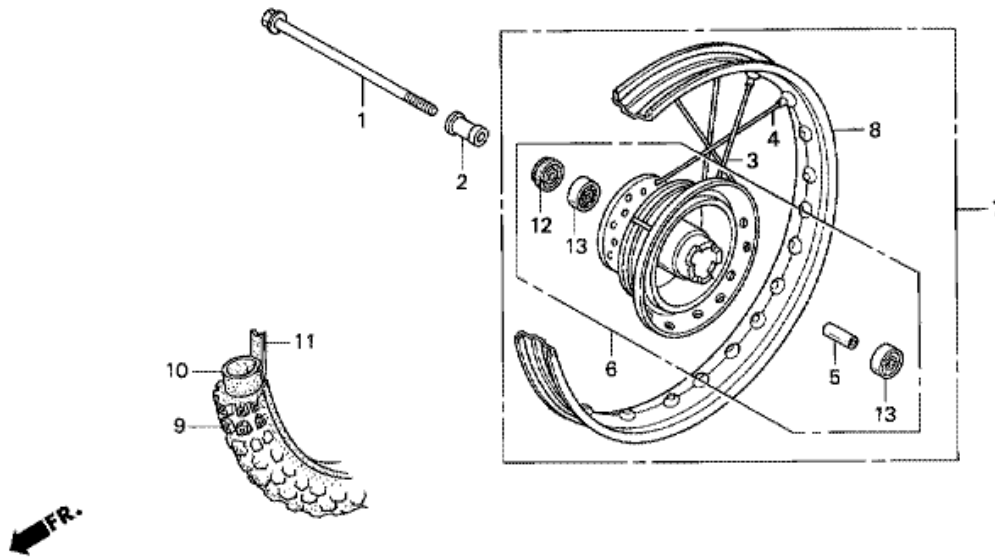

CRF100F CRF100F7 2007 ED EXTREME RED

F-7 ETUPYÖRÄ

KSJ3-F0700

Refnr	Osan numero	Kuvaus	Yksikkömäärä	Tilausmäärä	Korjausmäärä	Hinta EUR
1	44301-GE2-000	AKSELI ETU PYÖRÄ	001	0	0	0,00
2	44311-GN1-000	LAIPPARENGAS, ETUPYÖRÄ SIVU	001	0	0	0,00
3	44611-KN4-405	PUOLASARJA B, 10X185.5 (V. SIVU)	018	0	0	0,00
4	44610-KN4-405	PUOLASARJA B, 10X220 (O. PUOLI)	018	0	0	0,00
5	44620-GC4-700	LAIPPARENGAS, ETUAKSELI ETÄISYYS	001	0	0	0,00
6	44635-KN4-A60	KESKIÖ APUKOKOONPANO, ETU	001	0	0	0,00
7	44650-KN4-A61	PYÖRÄN ALIKOKOONPANO, ETU	001	0	0	0,00
8	44701-KN4-013	VANNE, ETUPYÖRÄ	001	0	0	0,00
9	44711-KSJ-007	RENGAS, ETU (CHENG SHIN) (70/100-19 M/C 42M T/T)	001	0	0	0,00
10	44712-KSJ-007	PUTKI, RENGAS (CHENG SHIN) (70/100-19)	001	0	0	0,00
11	44713-KSJ-007	LÄPPÄ, RENGAS (CHENG SHIN)	001	0	0	0,00
12	90745-GC4-701	PÖLYTIIVISTE, 32X21X5 (NOK)	001	0	0	0,00
12	90745-GC4-702	PÖLYTIIVISTE, 32X21X5.5 (ARAI)	001	0	0	0,00
13	96140-62010-10	LAAKERI, SÄTEISKUULA, 6201U	002	0	0	0,00