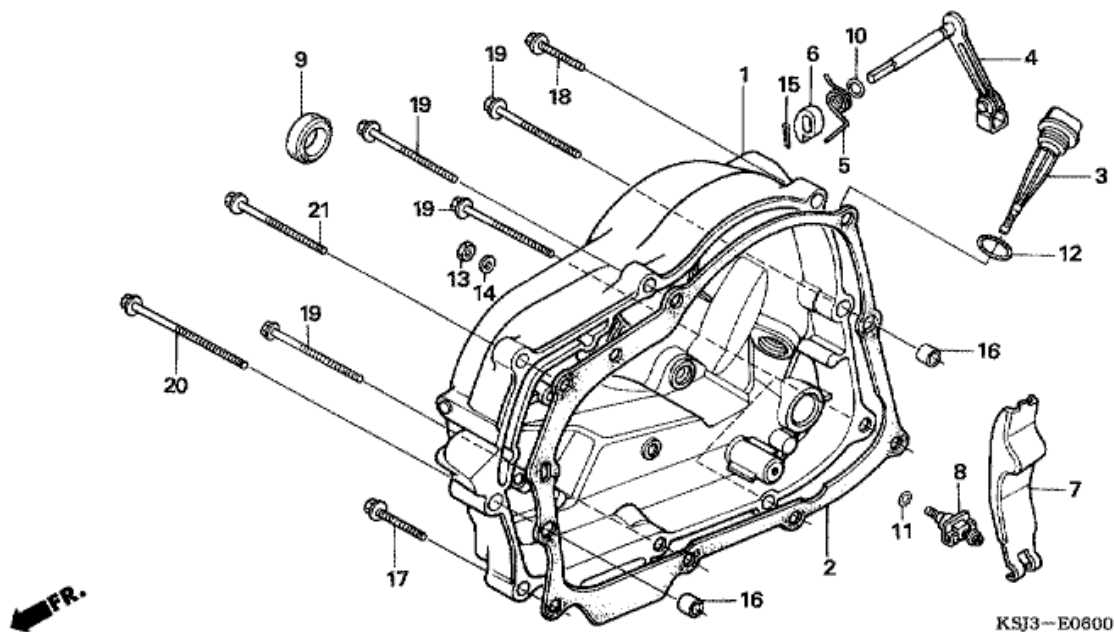

CRF100F CRF100F7 2007 ED EXTREME RED

E-6 OIKEA KAMPIKAMMION SUOJA

Refnr	Osan numero	Kuvaus	Yksikkömäärä	Tilausmäärä	Korjausmäärä	Hinta EUR
1	11330-GN1-A81	SUOJAKOMPONENTTI, OIKEA KAMPIKAMMIO	001	0	0	0,00
2	11393-KN4-750	TIIVISTERENGAS, O. KAMPIKAMMION SUOJA	001	0	0	0,00
3	15650-KA9-680	MITTALAITE, ÖLJYN TASO	001	0	0	0,00
4	22810-GN1-760	VIPUKOMPONENTTI, KYTKIN	001	0	0	0,00
5	22815-149-000	JOUSI, KYTKINVIPU	001	0	0	0,00
6	22821-116-000	NOKKA KYTKIMEN NOSTIN	001	0	0	0,00
7	22830-436-000	VIPU, KYTKIMEN SÄÄTÄMINEN	001	0	0	0,00
8	22831-436-000	RUUVIKOMPONENTTI, KYTKIMEN SÄÄTÄMINEN	001	0	0	0,00
9	91204-286-003	ÖLJYTIIVISTE, 18X29X7	001	0	0	0,00
10	91301-027-000	O-RENGAS, 6.8X1.9	001	0	0	0,00
11	91301-704-000	O-RENGAS, 6MM	001	0	0	0,00
12	91307-035-000	O-RENGAS, 18X3	001	0	0	0,00
13	94001-06000-0S	MUTTERI, KUUSIO, 6MM	001	0	0	0,00
14	94101-06000	ALUSLEVY, TAVALLINEN, 6MM	001	0	0	0,00
15	94201-20150	PULTTI, JAETTU, 2.0X15	001	0	0	0,00
16	94301-08140	OHJAUSTAPPI, 8X14	002	0	0	0,00
17	96001-06035-00	PULTTI, LAIPPA, 6X35	001	0	0	0,00
18	96001-06040-00	PULTTI, LAIPPA, 6X40	001	0	0	0,00
19	96001-06080-	PULTTI, LAIPPA, 6X80	005	0	0	0,00